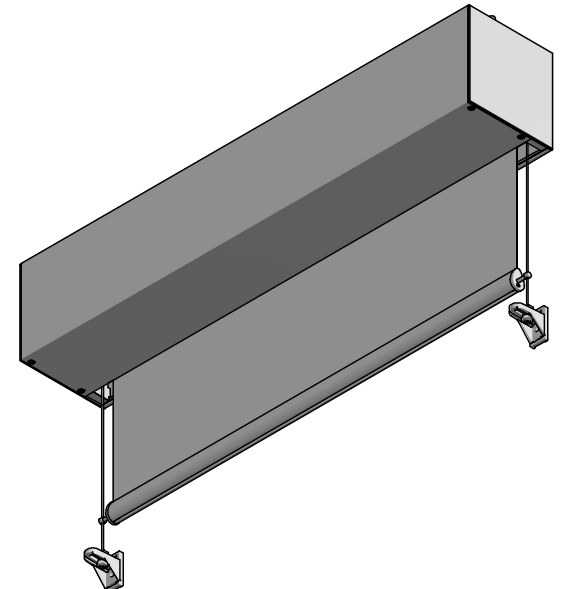

Durach Sonnenschutz | Blendschutz | Raumakustik		Durach GmbH Alte Bahnlinie 20 D-88299 Leutkirch Telefon: +49(0)7567 988 84-0 Telefax: +49(0)7567 988 84-20 e-mail: info@durach.com Internet: www.durach.com		Maßstab 1 : 3,75	
		Material: Alu, V2A			
				DATUM	Name
			Gezeichnet	30.11.2023	Robert Lobinger
			Geändert	19.12.2023	Robert Lobinger
			Norm		
				Hinweis:	Zeichnungsnummer:
				Decken-/Wandmontage	2023.001.681.001
Status	Änderungen	DATUM	Name		1
					A4